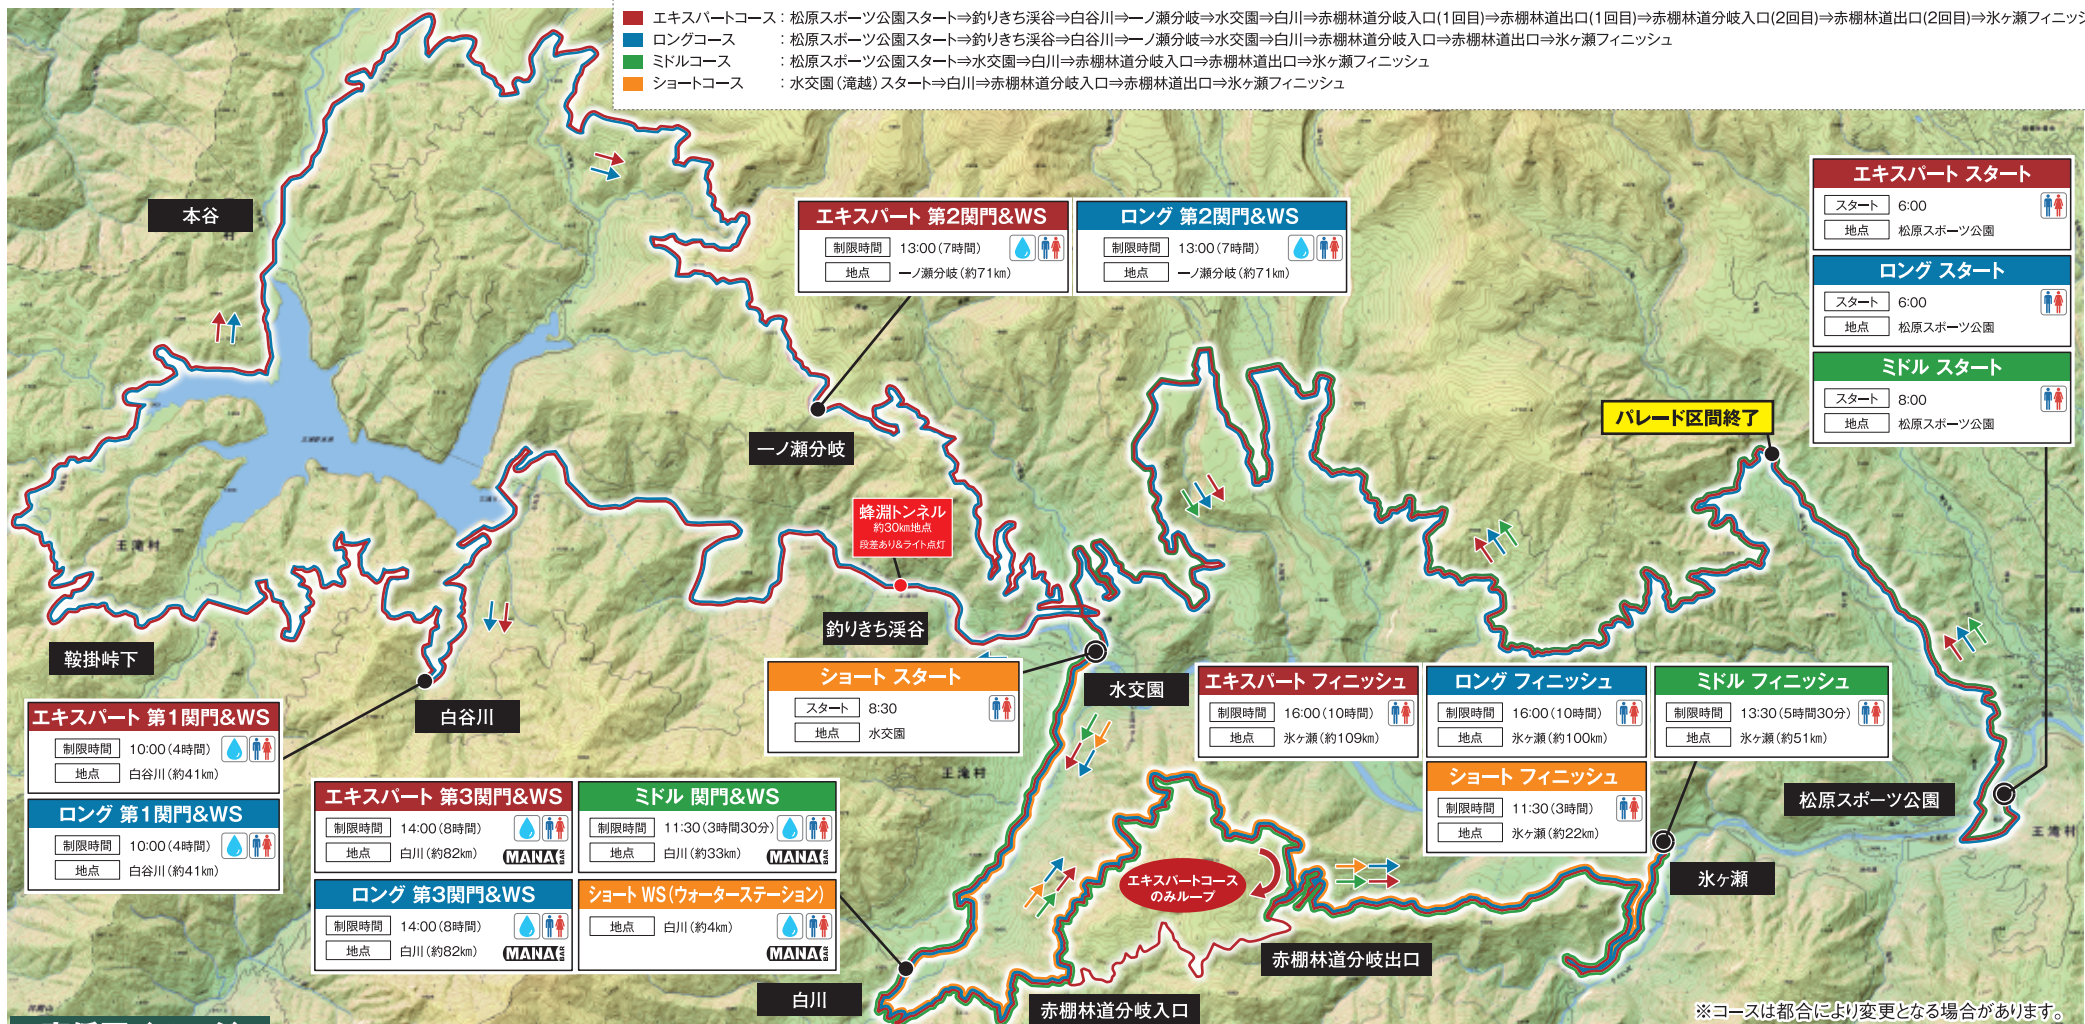

# 2024 セルフディスカバリーアドベンチャー・イン・王滝 クロスマウンテンバイク

- エキスパートコース**：松原スポーツ公園スタート⇒釣りきち溪谷⇒白谷川⇒一ノ瀬分岐⇒水交園⇒白川⇒赤棚林道分岐入口(1回目)⇒赤棚林道出口(1回目)⇒赤棚林道分岐入口(2回目)⇒赤棚林道出口(2回目)⇒氷ヶ瀬フィニッシュ
- ロングコース**：松原スポーツ公園スタート⇒釣りきち溪谷⇒白谷川⇒一ノ瀬分岐⇒水交園⇒白川⇒赤棚林道分岐入口⇒赤棚林道出口⇒氷ヶ瀬フィニッシュ
- ミドルコース**：松原スポーツ公園スタート⇒水交園⇒白川⇒赤棚林道分岐入口⇒赤棚林道出口⇒氷ヶ瀬フィニッシュ
- ショートコース**：水交園(滝越)スタート⇒白川⇒赤棚林道分岐入口⇒赤棚林道出口⇒氷ヶ瀬フィニッシュ

## 高低図イメージ